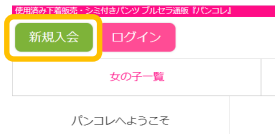

パンコレ会員登録マニュアル

- ① ブログ内にあるパンコレURLをクリックするとこのページが開きます。
左上にある、【新規入会】をクリック

- ② 【購入ご希望の方はこちら】をクリック

- ③ 【初めてご利用の方】や【利用規約】を必要に応じて読んでください。
【会員登録】をクリック

- ④ 【必須】と書かれている項目を全て入力してください。
入力後、画面一番下にある【登録内容の確認】をクリック

- ⑤ 登録内容に問題がないことを確認し、携帯電話のSMSメールに届いている認証コードを入力してください。
【登録内容の送信】をクリック

※登録したメールアドレスではなく
携帯電話番号宛に認証コードは送信されています。

- ⑥ 仮登録完了画面が表示されます。

- ⑦ 本登録用のURLが登録したメールアドレス宛に届いているのでクリック

- ⑧ この画面が表示されれば、本登録完了です。