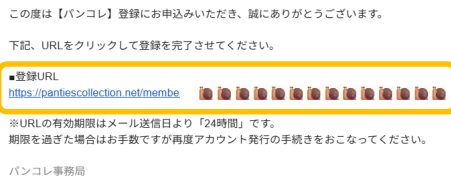

- ⑧ この画面が表示されれば、本登録完了です。