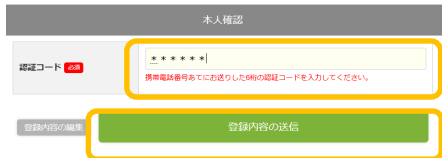

パンコレ会員登録マニュアル

- ① ブログ内にあるパンコレURLをクリックするとこのページが開きます。
左上にある、【新規入会】をクリック

- ② 【購入ご希望の方はこちら】をクリック

- ③ 【初めてご利用の方】や【利用規約】を必要に応じて読んでください。
【会員登録】をクリック

- ④ 【必須】と書かれている項目を全て入力してください。
入力後、画面一番下にある【登録内容の確認】をクリック

- ⑤ 登録内容に問題がないことを確認し、携帯電話のSMSメールに届いている認証コードを入力してください。
【登録内容の送信】をクリック

※登録したメールアドレスではなく
携帯電話番号宛に認証コードは送信されています。

- ⑥ 仮登録完了画面が表示されます。

- ⑦ 本登録用のURLが登録したメールアドレス宛に届いているのでクリック

- ⑧ この画面が表示されれば、本登録完了です。